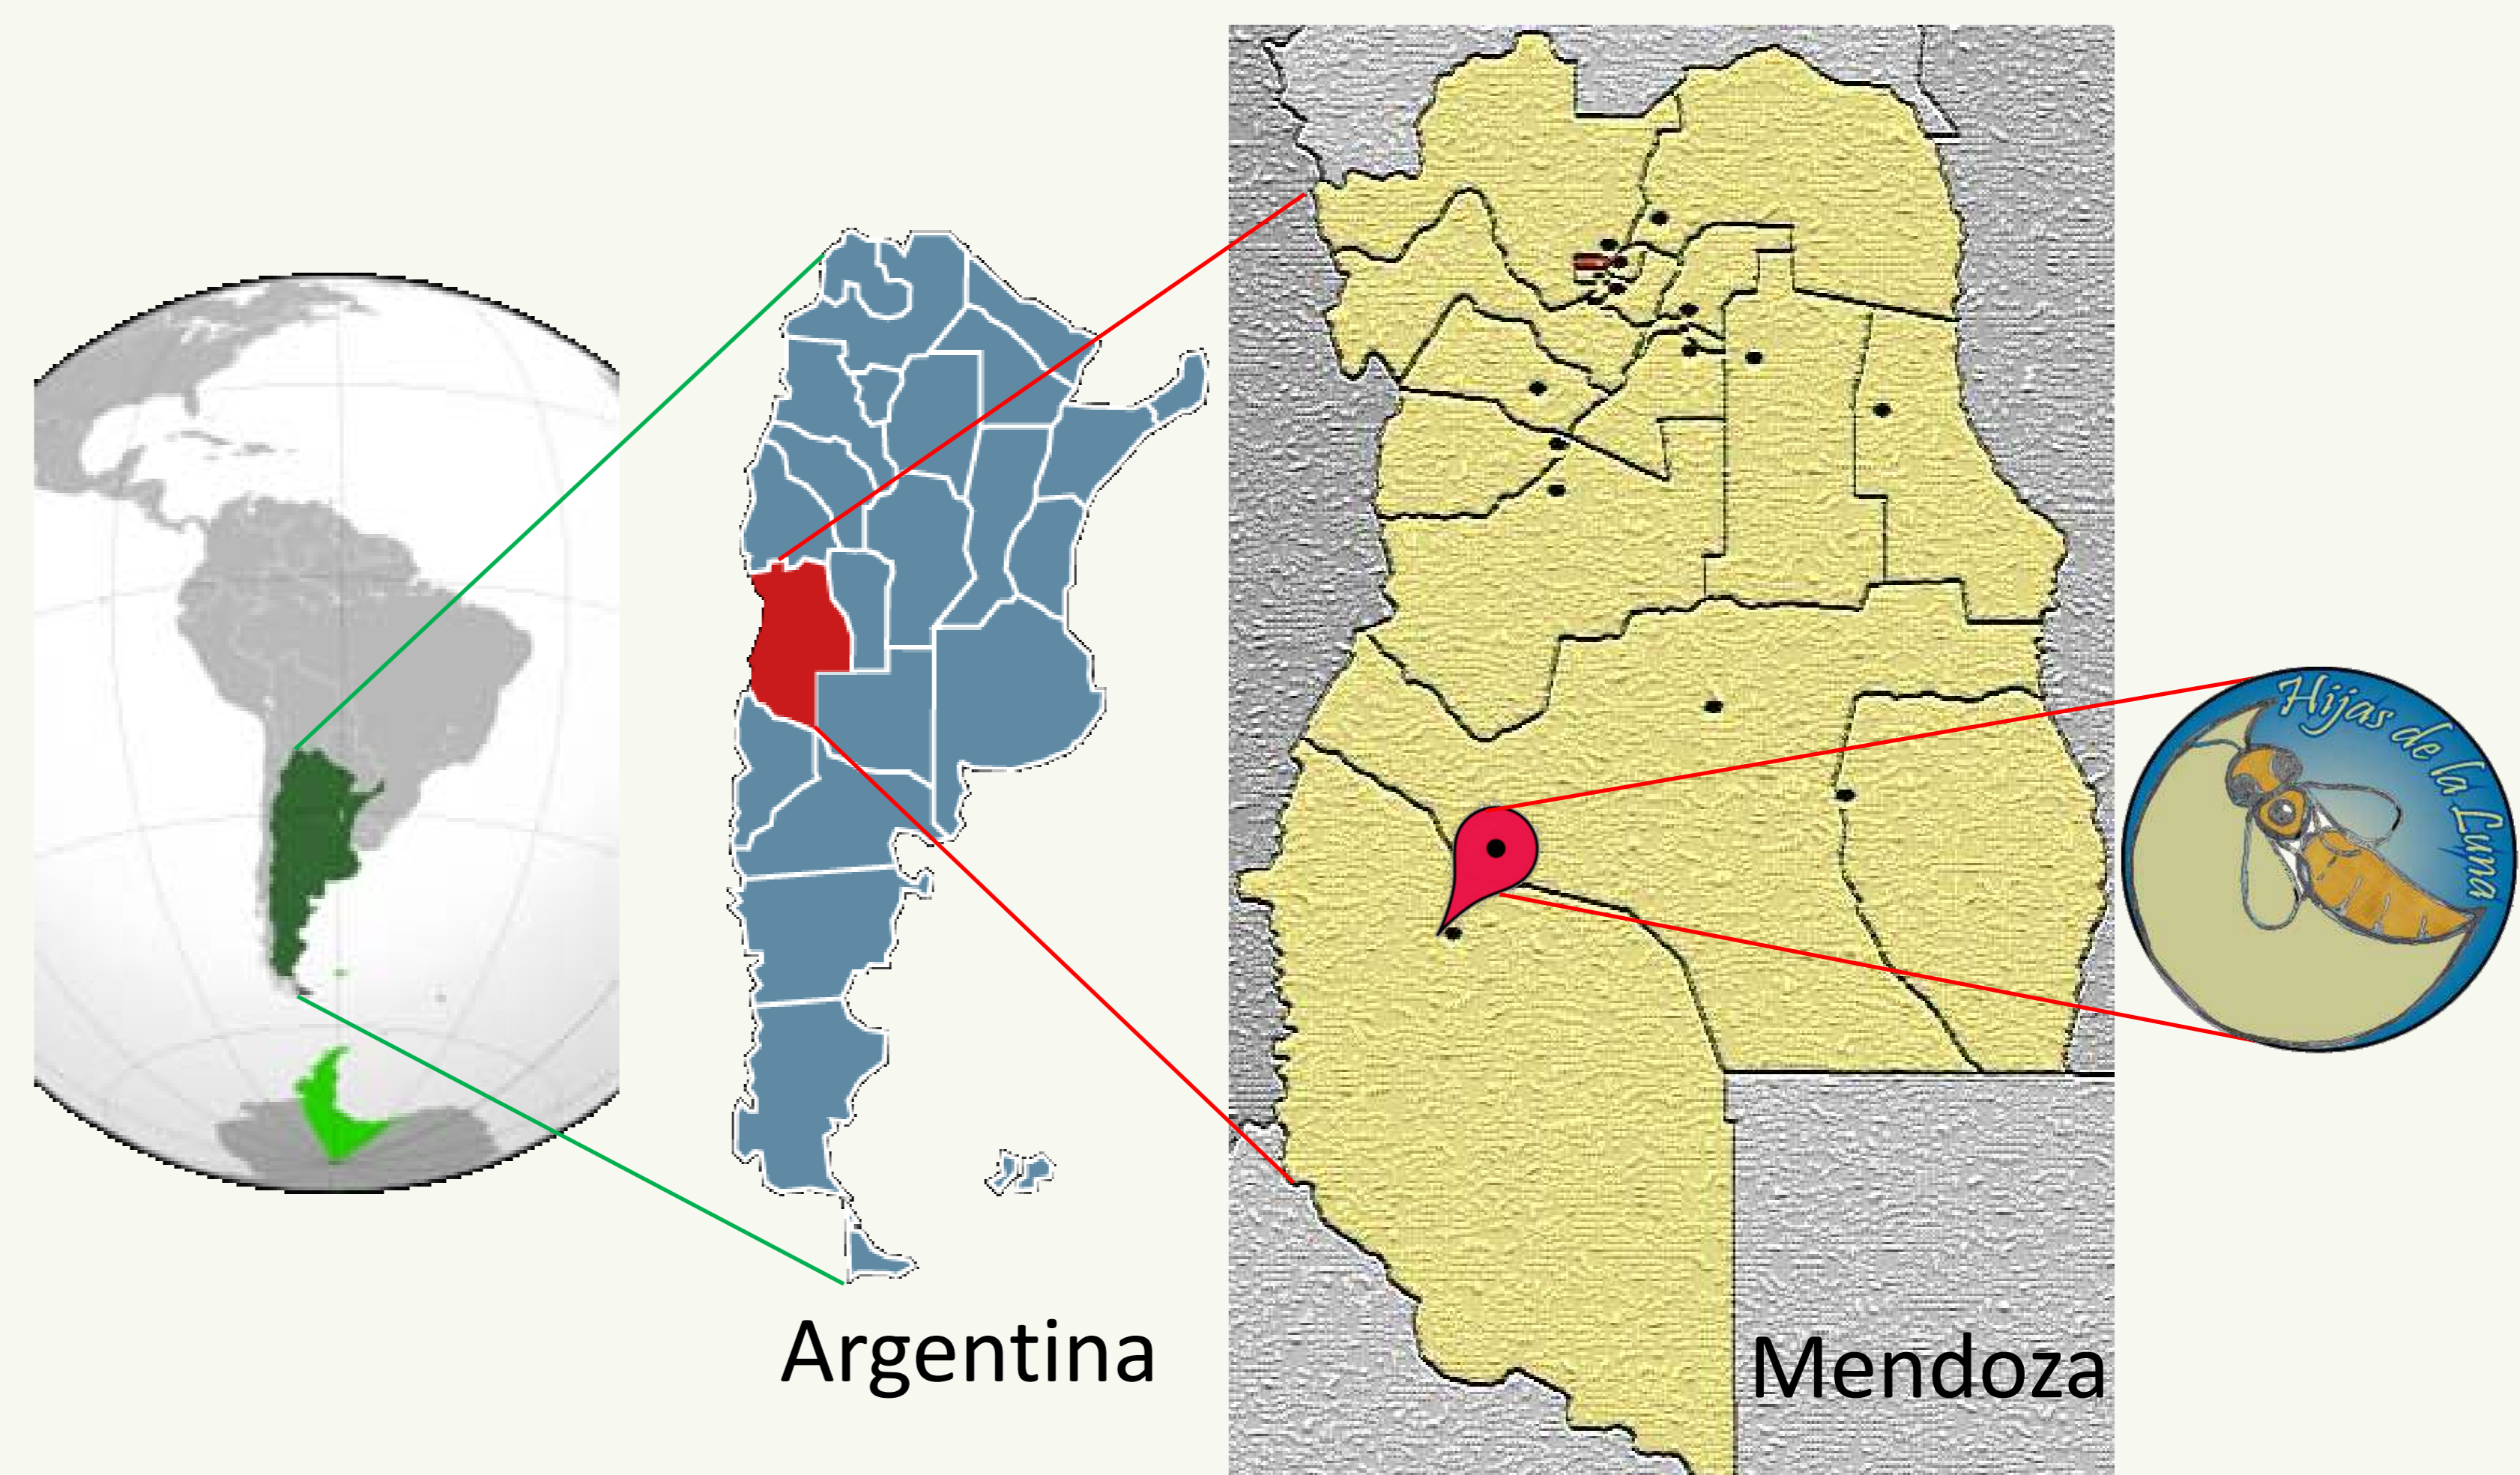

DESCRIPTIVE STUDY OF A BEE FARM DEDICATED TO QUEEN PRODUCTION IN COLONIA PEHUENCHE (MALARGÜE, MENDOZA, ARGENTINA)

Mercado, A.¹⁻²; Podolsky, M.¹⁻²; Lema Sarmiento, D. A.²

¹ Reinas Hijas de la Luna (M-013) – Maza s/n Colonia Pehuenche, Malargüe, Mendoza, ARGENTINA
Tel.: 54 2627 471680 – E-mail: mielal.hue@gmail.com

Identification and location (Identificación y localización)

Reinas Hijas de la Luna	
Inaugurated in Inaugurada en	2007
Location Ubicación	Colonia Pehuenche, Malargüe, Mendoza, Argentina.
Distance to Mendoza city Distancia a la ciudad de Mendoza	298 Km.
Distance to Buenos Aires city Distancia a la ciudad de Buenos Aires	1031 Km.